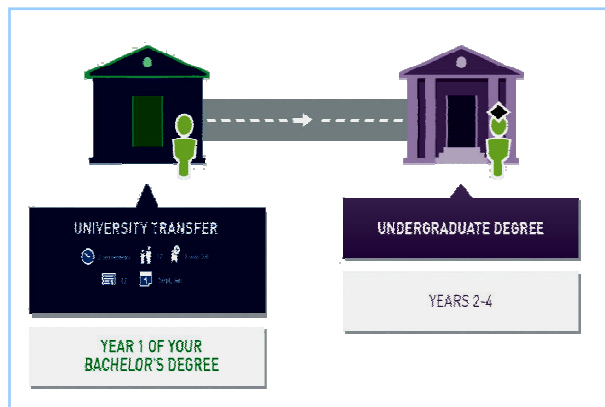

入學條件

年齡：17 歲以上

學歷：高中畢業或大學在校生

需要高中畢業證書

不需要 SAT

成績：平均 70 分以上 / GPA2.5+

入學時間：每年 1 月、5 月及 9 月

截止申請：每年 12 月初、4 月中及 7 月中

(建議開學前 6 個月即可準備文件申請)

申請文件：報名表、畢業證書、成績單、護照影本

英文程度：雅思 5.5 以上 / 新托福 60 以上

(成績未達標準，可先至附屬語言中心 Stafford House 進修英語)

**不需要 Personal statement / 不需煩惱 Letters of recommendation

開課日期 (以官網公佈為主)

	2017 春季班	2017 夏季班	2017 秋季班
入住日期	01/13 至 01/15	05/20	08/28
第一學期	01/23 至 05/12	05/29 至 08/11	09/06 至 12/22
第二學期	05/28 至 08/11	09/06 至 12/22	Jan. ~ May 2018

課程範例 (謹供參考)

第一學期	
ACADEMIC	credits
Writing to inform	3
Pre-calculus	3
Introduction to Film Media	3
Principles of Biology	3
Cultural Anthropology	3
Planning for academic Success	1
TOTAL Credits	16
第二學期	
Communications Fundamentals	3
Calculus	3
Resource Economics	3
Chemistry	4
World Literature	3
TOTAL Credits	16

所需費用 (以官網公佈為主)

學費	$ 29,900 美元
學校宿舍費 (含餐)	$ 12,622 美元
雜費	$ 2,800 美元
醫療保險 (8 個月)	$ 1,500 美元
註冊費用	$ 200 美元
訂金 (可退)	$ 2,300 美元
一學年總額	$ 49,322 美元

以上課程資訊以學校官網最新公佈為準。

敬請電話 0930055957(亦是 Line ID)預約面談時間，詳細了解本方案並爭取獎學

中文網站：<http://cn.oncampus.global/our-centres/usa/oncampus-rhode-island>

影片介紹：<https://www.youtube.com/embed/YdAG-ZAIVDc>

歷史小檔案：

羅德島大學前身於 1888 年開辦時，是羅德島州的一所農業學校和農業實驗場，1892 年開始稱羅德島農業和機械藝術學院 (Rhode Island College of Agriculture and Mechanic Arts)，1909 年改名為羅德島州立學院 (Rhode Island State College)，1951 年改現名，並開始提供博士學位。